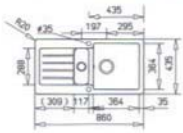

KEA 60 B-TG

montážní otvor:
840 x 415 mm