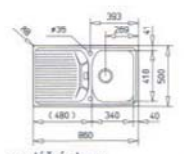

černá metalická

topaz

pískově béžová

bílá

hliníkové šedá

TEXINA 45 B-TG

montážní otvor:
840 x 480 mm

5990,-