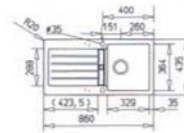

antracit

topaz

pískově béžová

KEA 45 B-TG

montážní otvor:
840 x 415 mm

4990,-

Cena zahrnuje
odtokovou soupravu
s excentrem a sifonem
Barvy na skladě

antracit