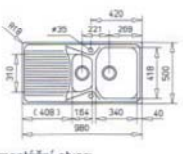

topaz

pískově béžová

achátová šedá

TEXINA 60 B-TG

montážní otvor:
960 x 480 mm

7990,-

Cena zahrnuje odtokovou soupravu s excentrem a sifonem
Barvy na skladě pouze do vyprodání zásob

nerezová cedící
miska v ceně

černá metalická

topaz

pískově béžová

bílá

hliníkové šedá

TEXINA 45 B-TG

montážní otvor:
840 x 480 mm

5990,-