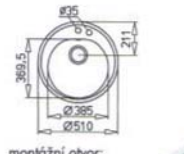

topaz

pískově béžová

hliníkové šedá

CENTROVAL 45 TG

montážní otvor:
∅ 490 mm

4990,-

Cena zahrnuje odtokovou
soupravu s excentrem
a sifonem
Barvy na skladě

antracit