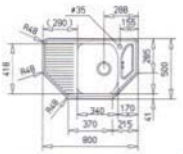

TEXINA 45 E-TG

montážní otvor:
780 x 480 mm